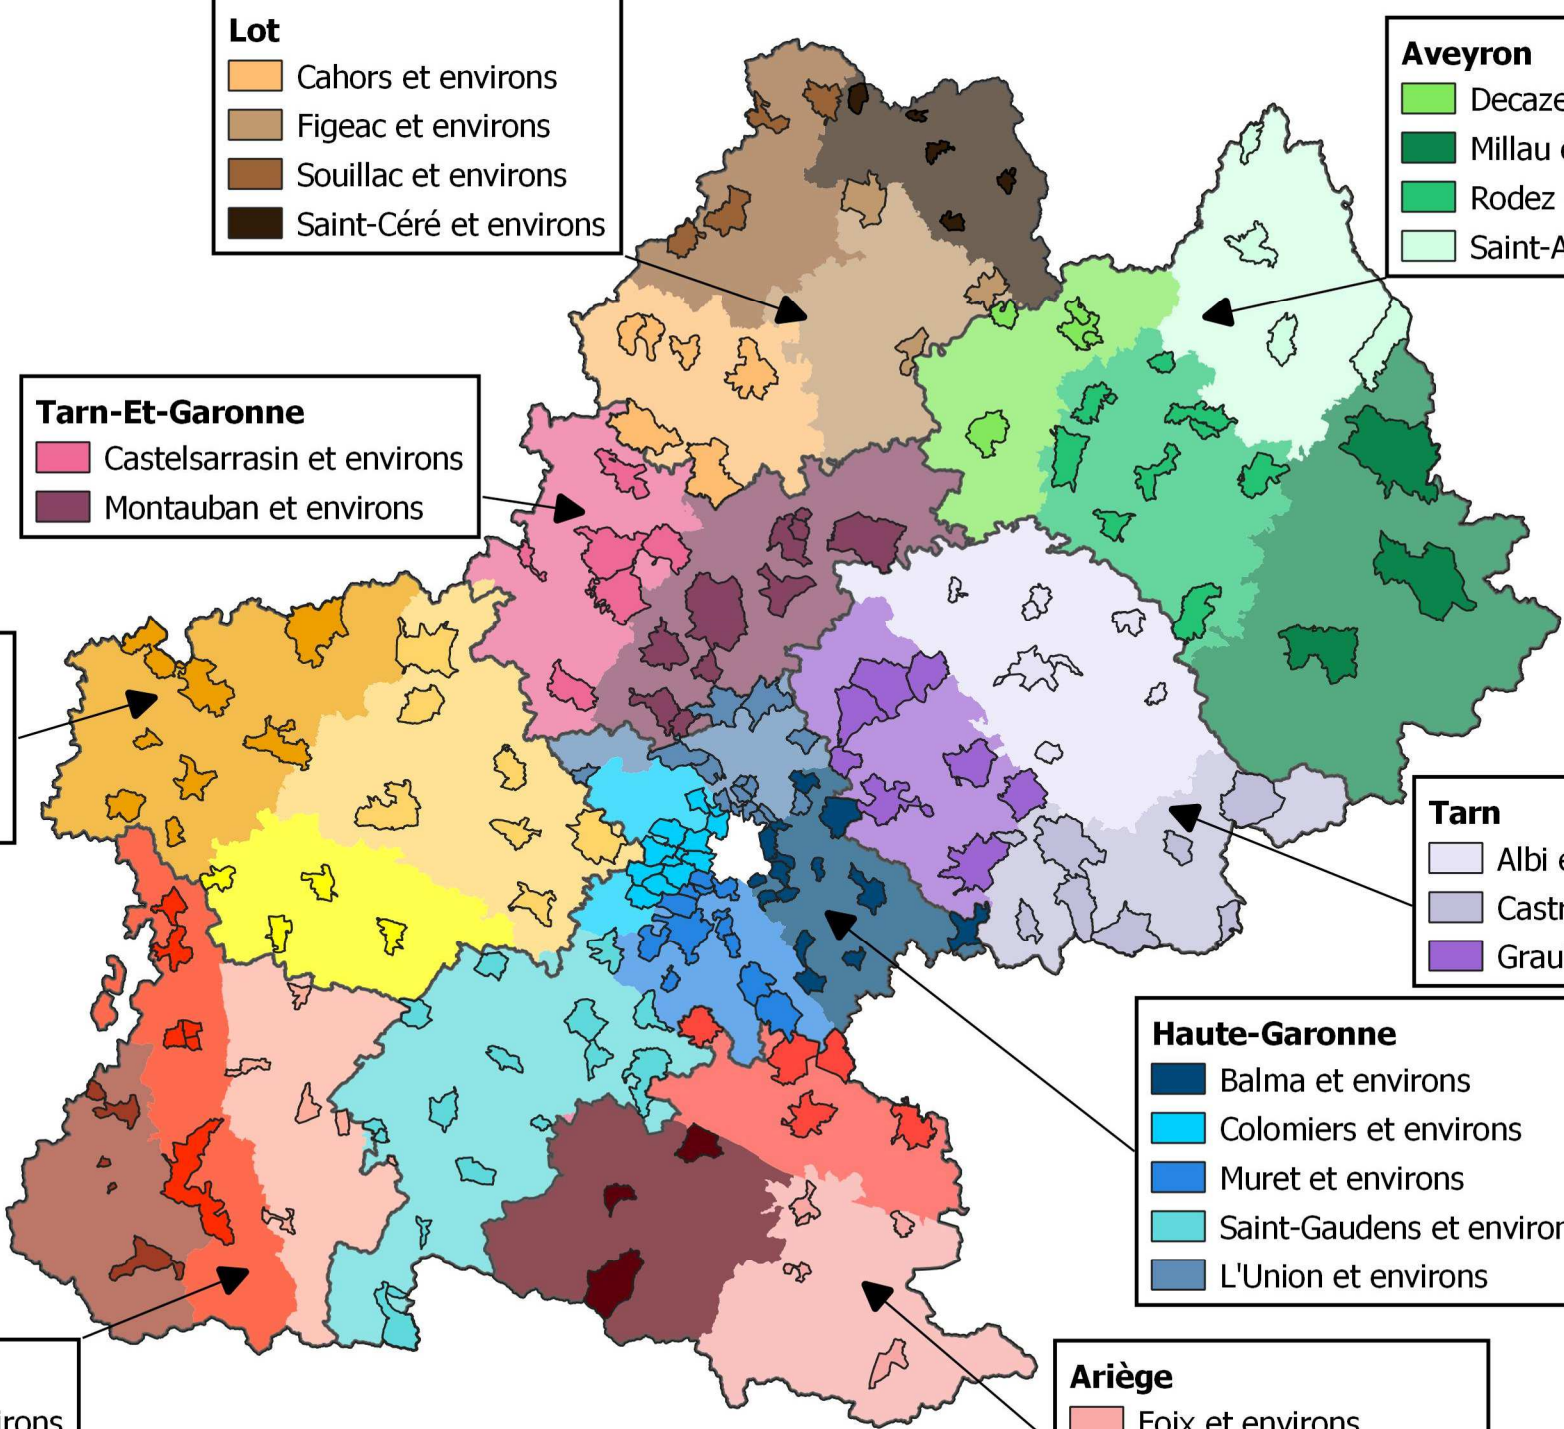

ACADÉMIE DE TOULOUSE

Liberté
Égalité
Fraternité

LES GROUPEMENTS DE COMMUNES

Lot

- Cahors et environs
- Figeac et environs
- Souillac et environs
- Saint-Céré et environs

Aveyron

- Decazeville et environs
- Millau et environs
- Rodez et environs
- Saint-Amans et environs

Tarn-Et-Garonne

- Castelsarrasin et environs
- Montauban et environs

Gers

- Auch et environs
- Mirande et environs
- Nogaro et environs

Tarn

- Albi et environs
- Castres et environs
- Graulhet et environs

Haute-Garonne

- Balma et environs
- Colomiers et environs
- Muret et environs
- Saint-Gaudens et environs
- L'Union et environs

Hautes-Pyrénées

- Lannemezan et environs
- Pierrefitte et environs
- Tarbes et environs

Ariège

- Foix et environs
- Saverdun et environs
- Saint-Girons et environs

Source : Direction du Personnel Enseignant (DPE)
Rectorat de l'académie de Toulouse